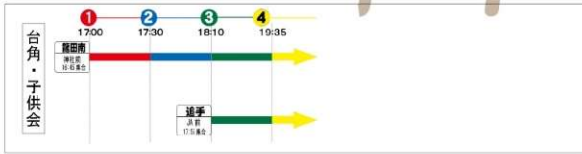

2023年 龍田神社秋季大祭
東部太鼓台運行マップ

宵宮 10月7日(土)
 運行時間(予定通過時刻)
 お参り太鼓
 ① 17:00~17:30 ② 17:30~18:10
 ③ 18:10~19:25 ④ 19:35~20:10
 ⑤ 20:10~21:00

【宵宮運行予定】

龍田神社	集合	16時30分
龍田神社	出発	17時00分
万葉台		17時30分
龍田南		18時00分
農協		18時10分
コミュニティセンター		18時30分
追手		18時50分
龍田神社		19時35分
猫坂		20時00分
龍田神社		20時10分
南都銀行		20時25分
龍田神社		21時00分

2023年 龍田神社秋季大祭
東部太鼓台運行マップ

本宮 10月8日(日)
 運行時間(予定通過時刻)
 餅まき
 ⑥ 09:00~10:50 ⑦ 13:20~13:50 ⑧ 14:00~14:30
 ⑨ 15:00~16:00 ⑩ 16:10~16:30 ⑪ 16:55~18:00
 LAST 18:30~20:00

【本宮運行予定】

龍田神社	集合	9時00分
龍田神社	出発	9時30分
法西町		10時00分
龍田神社		10時50分
餅まき		13時00分
出発		13時20分
斑鳩町役場前		14時00分
龍田神社		14時30分
龍田大橋		16時00分
龍田神社		16時40分
錦が丘		16時55分
龍田神社宮入		18時30分